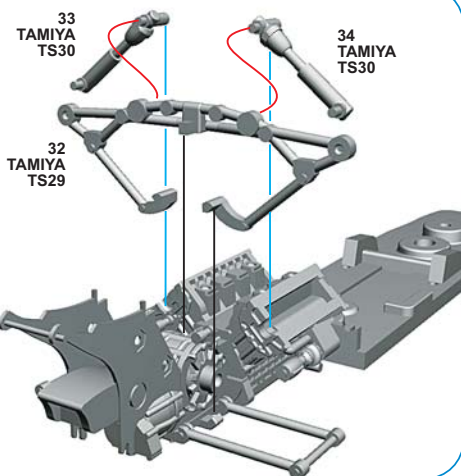

PEZZI  
PARTS  
STUECKE  
PIÈCE  
PIEZAS

LUNGHEZZA  
LENGTH  
LAENGE  
LONGUEUR  
LARGO

DIAMETRO  
DIAMETER  
DURCHMESSER  
DIAMETRE  
DIAMETRO

SAGOMA DI TAGLIO  
CUTTING SHAPE  
SCHNEIDEFORM  
COUPE DE LA FORME  
FORMA DE CORTE

**1**

INCOLLARE E STUCCARE I PEZZI N°1 - 2  
PRIMA DELLA VERNICIATURA

**2****3****4****5****6**

7

8

9

10

11

12

17

18

19

20

21

92  
TAMIYA  
TS26

89  
NON  
COLORARE