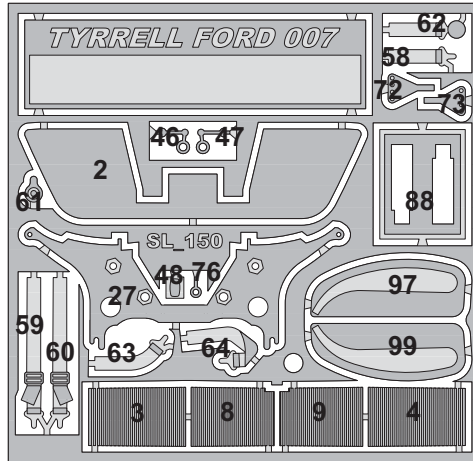

SLK124

TYRRELL FORD 007

G.P. GIAPPONE 1976

Kazuyoshi Hoshino

NON COLORARE
NON COLORARE - NO PAINT
KEINE FARBE - PAS DE PEINTURE
SIN PINTURA

TAMIYA TS6
NERO OPACO - MATT BLACK
MATTSCHWARZ - NOIRE OPAQUE
NEGRO OPACO

TAMIYA TS42
GRIGIO FUCILE CHIARO - LIGHT GUN METAL
HELLES GEWERGRAUE - GRIS FUSIL LEGER
GRIS FUSIL CLARO

RAL 3020
ROSSO - RED
ROT - ROUGE
ROJO

TAMIYA TS38
GRIGIO FUCILE - GUN METAL
GUN METAL - GRIS FUSIL
GRIS FUSIL

TAMIYA X11
ARGENTO - SILVER
SILBER - ARGENT
PLATA

TAMIYA TS83
ARGENTO METALLIZZATO - METALLIC SILVER
METALLISIERT SILBER - ARGENT METALISE
PLATA METALIZADA

TAMIYA TS17
ALLUMINIO - ALUMINIUM
ALUMINIUM - ALUMINIUM
ALUMINIO

TAMIYA XF1
NERO OPACO - MATT BLACK
MATTSCHWARZ - NOIRE OPAQUE
NEGRO OPACO

TAMIYA TS42
GRIGIO FUCILE CHIARO - LIGHT GUN METAL
HELLES GEWERGRAUE - GRIS FUSIL LEGER
GRIS FUSIL CLARO

TAMIYA TS29
NERO SEMI LUCIDO - SEMI GLOSS BLACK
SEIDENMATT SCHWARZ - NOIR SEMI BRILLANT
NEGRO SEMIBRILLANTE

TAMIYA XF7
ROSSO OPACO - MATT RED
MATROT - ROUGE OPAQUE
ROJO MATE

Licensed by Tyrrell Promotions Ltd.
(TPL). The Tyrrell name, logo and
car designs are trademarks and/or
intellectual property rights owned by TPL.

SilverLine distributed by Tameo Kits

1. **I** Made in Italy, Modello per collezionisti in scala 1/43. Vietata la vendita ai minori di 14 anni. Nocivo per ingestione. Conservare fuori dalla portata dei bambini. Tameo Kits declina ogni responsabilità per un uso improprio del prodotto.
2. **GB** Made in Italy, Collector 1/43 Scale Models. Not for sale to persons under 14 years of age. Dangerous if swallowed. Keep out of reach of children. Tameo Kits not held responsible for any damage or injury resulting from improper use of the product.
3. **F** Made in Italy, Modèle pour collectionneurs échelle 1/43. Vente interdite aux enfants de moins de 14 ans. Dangereux si avalé. Conserver hors de la portée des enfants. Tameo Kits décline toute responsabilité dans le cas de dommages dérivants de l'usage non approprié du produit.
4. **D** Made in Italy, Sammlermodell im Massstab 1/43. Verkauf an Jugendliche unter 14 Jahren verboten. Schädlich bei Verschlucken. Tameo Kits lehnt jede Verantwortung bei unsachgemässer Benutzung des Produktes ab.
5. **E** Hecho en Italia. Coleccion de modelos a escala 1/43. Prohibida la venta a menores de 14 años. No comestible. Mantener fuera del alcance de los niños. Tameo Kits no se hace responsable de los daños causados por el uso incorrecto de este producto.