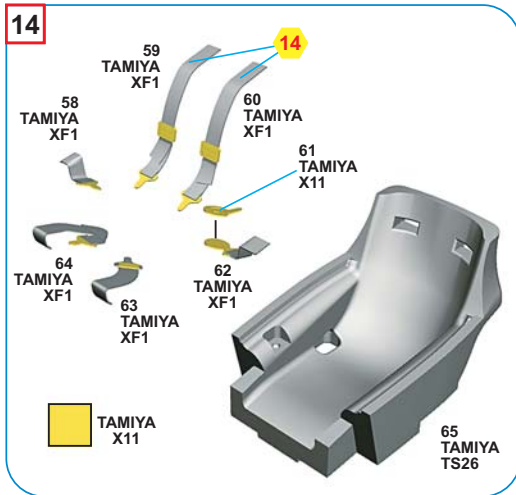

PEZZI  
PARTS  
STUECKE  
PIÈCE  
PIEZAS

LUNGHEZZA  
LENGTH  
LAENGE  
LONGUEUR  
LARGO

DIAMETRO  
DIAMETER  
DURCHMESSER  
DIAMETRE  
DIAMETRO

SAGOMA DI TAGLIO  
CUTTING SHAPE  
SCHNEIDEFORM  
COUPE DE LA FORME  
FORMA DE CORTE

**1**

INCOLLARE E STUCCARE I PEZZI N°1 - 2  
PRIMA DELLA VERNICIATURA

**2****3****4****5****6**

7

8

9

10

11

12

17

18

19

20

21

92  
TAMIYA  
TS26

89  
NON  
COLORARE