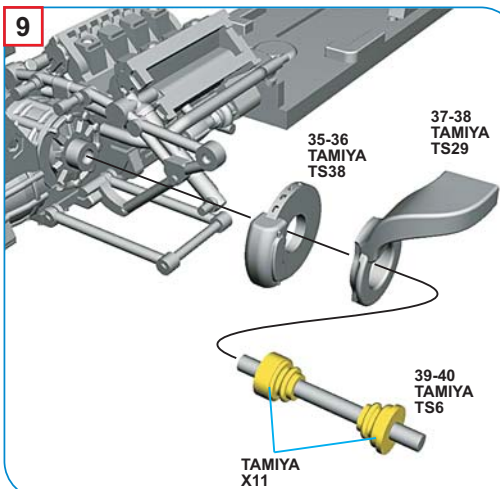

PEZZI  
PARTS  
STUECKE  
PIÈCE  
PIEZAS

LUNGHEZZA  
LENGTH  
LAENGE  
LONGUEUR  
LARGO

DIAMETRO  
DIAMETER  
DURCHMESSER  
DIAMETRE  
DIAMETRO

SAGOMA DI TAGLIO  
CUTTING SHAPE  
SCHNEIDEFORM  
COUPE DE LA FORME  
FORMA DE CORTE

**1**

INCOLLARE E STUCCARE I PEZZI N°1 - 2  
PRIMA DELLA VERNICIATURA

**2****3****4****5****6**

7

8

9

10

11