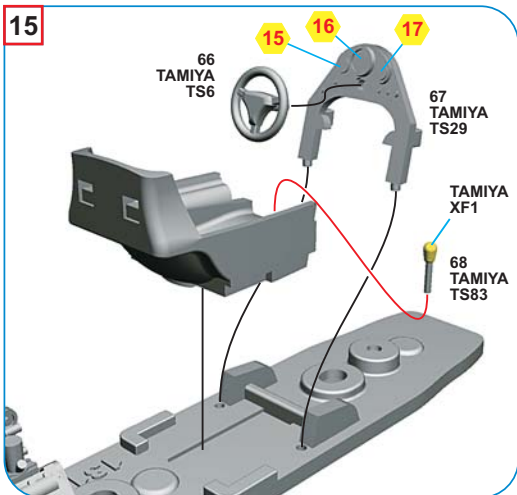

PEZZI  
PARTS  
STUECKE  
PIÈCE  
PIEZAS

LUNGHEZZA  
LENGTH  
LAENGE  
LONGUEUR  
LARGO

DIAMETRO  
DIAMETER  
DURCHMESSER  
DIAMETRE  
DIAMETRO

SAGOMA DI TAGLIO  
CUTTING SHAPE  
SCHNEIDEFORM  
COUPE DE LA FORME  
FORMA DE CORTE

**1**

INCOLLARE E STUCCARE I PEZZI N°1 - 2  
PRIMA DELLA VERNICIATURA

**2****3****4****5****6**

7

8

9

10

11

12

17

18

19

20

21

92  
TAMIYA  
TS26

89  
NON  
COLORARE