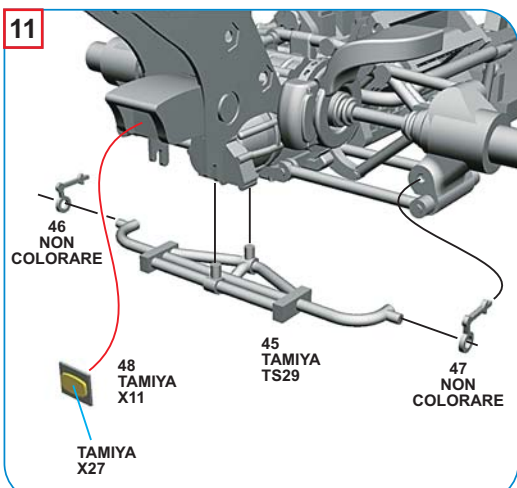

PEZZI  
PARTS  
STUECKE  
PIÈCE  
PIEZAS

LUNGHEZZA  
LENGTH  
LAENGE  
LONGUEUR  
LARGO

DIAMETRO  
DIAMETER  
DURCHMESSER  
DIAMETRE  
DIAMETRO

SAGOMA DI TAGLIO  
CUTTING SHAPE  
SCHNEIDEFORM  
COUPE DE LA FORME  
FORMA DE CORTE

**1**

INCOLLARE E STUCCARE I PEZZI N°1 - 2  
PRIMA DELLA VERNICIATURA

**2****3****4****5****6**

7

8

9

10

11

12

17

18

19

20

21

92  
TAMIYA  
TS26

89  
NON  
COLORARE