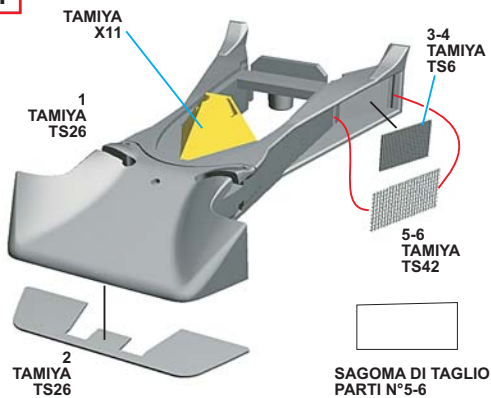

1

INCOLLARE E STUCCARE I PEZZI N°1 - 2
PRIMA DELLA VERNICIATURA

2

3

4

5

6