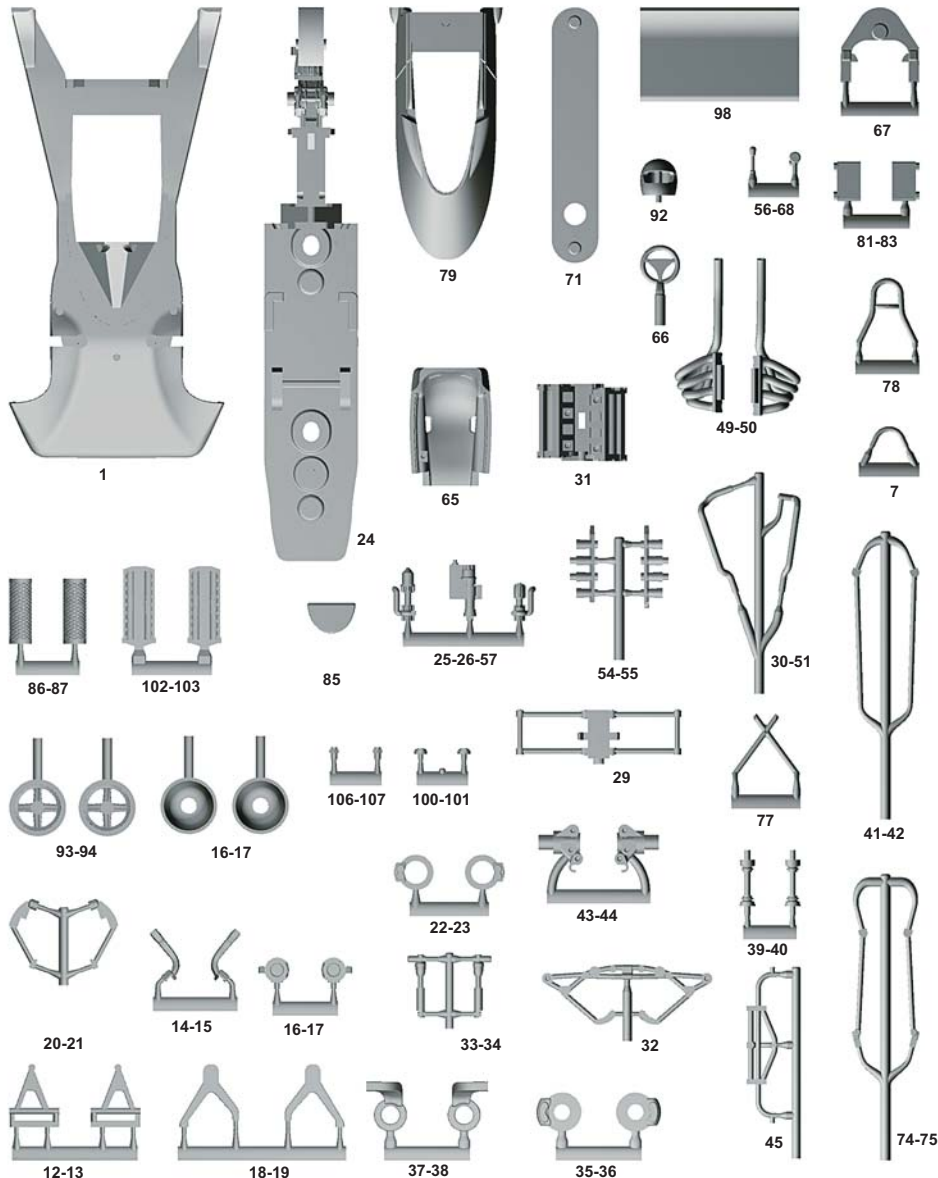

**Parti in metallo - Metal parts - Metallteilen
Pièces métalliques - Parte de metal**

INCOLLARE E STUCCARE PRIMA DELLA VERNICIATURA
GLUE AND STICK BEFORE PAINTING
VOR DER LACKIERUNG VERKLEBEN UND VERSPACHTELN
COLLER ET MASTIQUER AVANT DE VERNIR
PEGAR Y ESTUCAR ANTES DE PINTAR

TUBO DI VINILE NERO
BLACK VINYL TUBE
SCHWARZVINYLRÖHR
TUBE DE VINYL NOIR
TUBO DE NINYL NEGRO

FILO D' ACCIAIO
STEEL WIRE
STAHLDRAHT
FIL ACIER
ALAMBRE D'ACERO

FILO DI PIOMBO
LEAD WIRE
BLEIDRAHT
FIL DE PLOMB
ALAMBRE DE PLOMO

PEZZI
PARTS
STUECKE
PIÈCE
PIEZAS

LUNGHEZZA
LENGTH
LAENGE
LONGUEUR
LARGO

DIAMETRO
DIAMETER
DURCHMESSER
DIAMETRE
DIAMETRO

SAGOMA DI TAGLIO
CUTTING SHAPE
SCHNEIDEFORM
COUPE DE LA FORME
FORMA DE CORTE